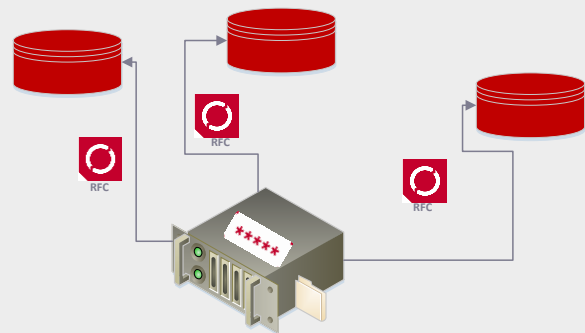

Password Sync

EINFACHES SYNCHRONISIEREN VON PASSWÖRTERN

Endanwender wissen es zu schätzen, sich mit nur einem Benutzernamen und einem Passwort in unterschiedlichen Systemen anmelden zu können. Das Single Sign On bietet aber nicht nur Vorteile durch die komfortable Nutzung, auch Sicherheitslücken werden effektiv geschlossen. Sicherheitsbeeinträchtigungen wie z. B. durch das Notieren der Passwörter werden verringert. Dadurch werden gleichzeitig Helpdesk-Mitarbeiter entlastet, da Rückfragen durch das Vergessen von Passwörtern vermieden werden.

Trotz aller Vorteile ist aber auch zu berücksichtigen, dass die Verteilung und Pflege der Passwörter in den einzelnen Systemen mit Aufwand bei der User-Administration verbunden ist. Dieser Aufwand lässt sich mit dem consolut Password Sync minimieren.

Das consolut Password Sync Tool bietet die Möglichkeit, abgelaufene oder neue Passwörter schnell und unkompliziert in allen zugeordneten Systemen und Mandanten zu aktualisieren.

Nachdem einmal im Quesllsystem hinterlegt ist, mit welchen Systemen das Passwort synchronisiert werden

soll, werden Aktualisierungen schnell, sicher, fehlerfrei und komfortabel verteilt.

VORTEILE

- Pflege von Passwörtern nur noch in einem führenden Mandanten notwendig
- Schnelle Synchronisierung per RFC Verbindung in alle angeschlossenen Systeme und Mandanten
- Benutzerfreundliche Passwortpflege