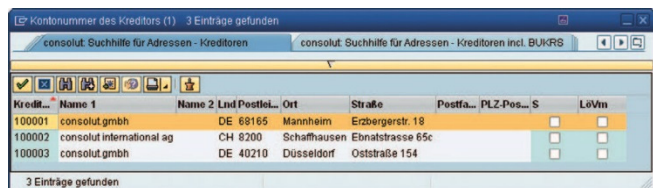

PRODUCT SHEET

ADRESSSUCHE

DIE ERWEITERTE SUCHHILFE IM ÜBERBLICK

Die consolut Adresssuche ist ein einfach zu installierendes Add-on, das Ihnen die Suche von Adressen in Ihrer Finanzbuchhaltung, Ihrem Einkauf und Ihrem Vertrieb wesentlich erleichtert. Die Suchhilfe ist überall dort wirksam, wo Sie heute schon mit den SAP-Standardsuchhilfen zugreifen können. Unsere Lösung ist so konzipiert, dass sie sich problemlos in den SAP-Standard integriert und bei Release-Wechseln sowie Upgrades in vollem Funktionsumfang erhalten bleibt.

Suche in allen Feldern

Mit der consolut Adresssuche können Sie nicht nur die klassischen Datenfelder wie Name, Straße, Ort usw. suchen, sondern praktisch alle Felder, welche zu den Adressdaten gehören, z. B. Ansprechpartner, Umsatzsteueridentnummer, Bankverbindung, Bemerkung, Rechtsform, Standorte u. v. m. Welche Felder Sie für die Suche berücksichtigen möchten, können Sie frei bestimmen. Wir liefern einen sinnvollen Vorschlag.

Suchbegriffe beliebig kombinieren

Sie können in der consolut Adresssuche beliebige Kombinationen von Suchbegriffen eingeben. Nur wenn alle Wörter gefunden wurden, werden Ihnen die passenden Adressen zur Auswahl angezeigt.

BEISPIELE ZUR SUCHE INNERHALB DER KREDITOREN

Hier finden Sie Suchbeispiele und Ergebnislisten, die Ihnen zeigen, wie einfach, präzise und zielführend die Adresssuche mit der consolut Suchhilfe ist.

Beispiel 1: Suche nach Teilwort

Sie suchen beispielsweise in Ihrem Adressdatenbestand die Firma consolut. Hierzu geben Sie einfach „CONSO“ oder „conso“ ein. Gross-/Kleinschreibung wird ignoriert. Es ist auch nicht nötig, ein „*“ am Ende einzugeben.

In unserem Beispiel werden Ihnen als Suchergebnis 3 Treffer angezeigt: