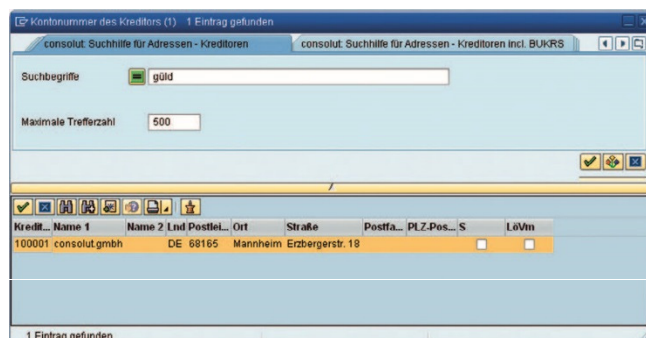

Diese Art der Suche ist über alle SAP-Adressfelder möglich. Die gängigen wie Name, Ort, Strasse, Rechtsform, Bankleitzahl, Konto nummer, Umsatzsteueridentifikationsnummer sind in der Auslieferung vorhanden.