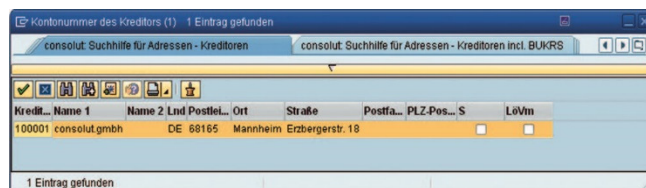

BEISPIELE ZUR SUCHE INNERHALB DER KREDITOREN

Hier finden Sie Suchbeispiele und Ergebnislisten, die Ihnen zeigen, wie einfach, präzise und zielführend die Adresssuche mit der consolut Suchhilfe ist.

Beispiel 1: Suche nach Teilwort

In unserem Beispiel werden Ihnen als Suchergebnis 3 Treffer angezeigt:

Ergibt die Suche zu viele Treffer, können Sie diese durch weitere Selektion präzisieren.

Einschränkung der Suchergebnisse

Sie wollen die Daten von consolut in Mannheim angezeigt bekommen? Dazu geben Sie z.B. „CONSO MANN“ oder „mann conso“ ein. Die Reihenfolge der Suchbegriffe ist egal, es wird die gleiche Ergebnisliste angezeigt.

Sie erhalten nur noch einen statt drei Treffer, weil die Standorte Düsseldorf und Schaffhausen der Firma consolut bei der Suche mit der Kombination „conso“ und „mann“ wegfallen:

Beispiel 2: Suche über Ansprechpartner